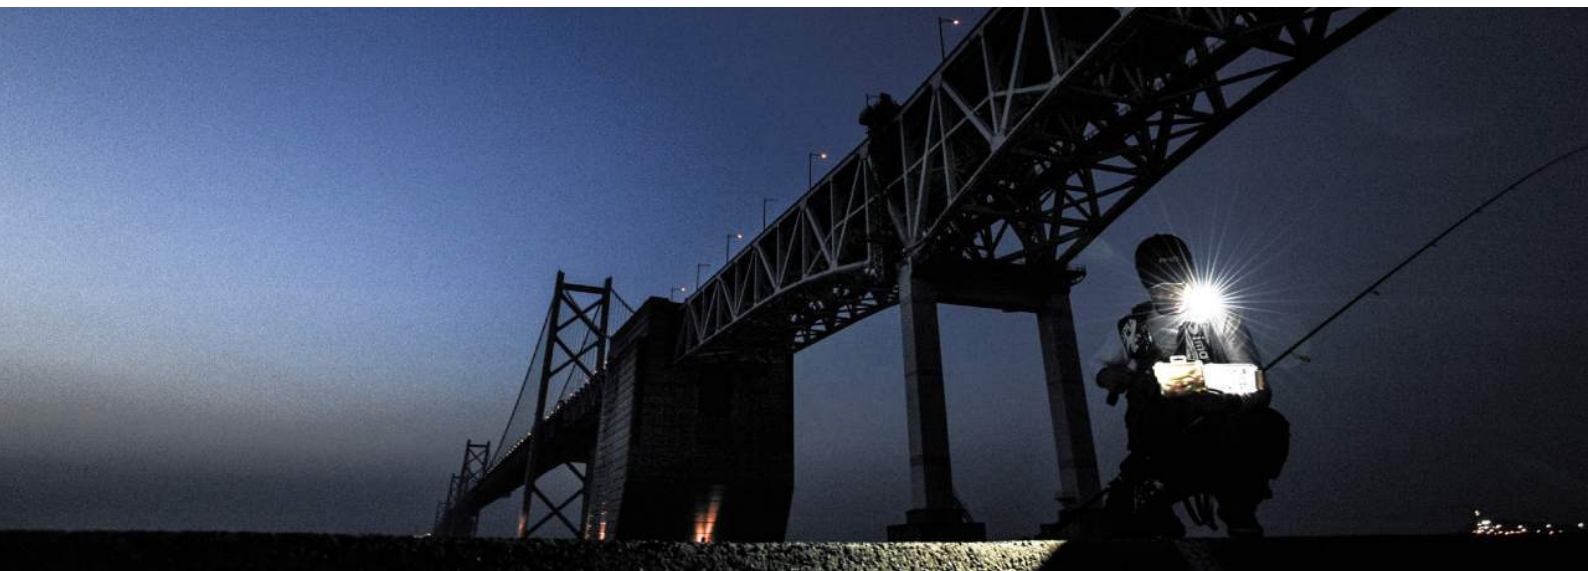

ZEXUS
QUALITÀ PER IL TERZO MILLENNIO

NEW 2018!

SPECIFICHE PRODOTTO

- Cintura con sgancio per portarla anche al collo!
- Resistente all'acqua
- Illumina fino a 70 mt. di distanza
- Autonomia di 30h con 1 batteria AA
- 100 lumens
- Ampiezza luminosa a 70°
- Dimming 100% - 10% (meccanismo automatico che regola l'intensità della luce a seconda della situazione)

BASIC

Zexus ZX-S270 cod. 021657

NEW 2018!

ZEXUS

SPECIFICHE PRODOTTO

- Cintura con sgancio per portarla anche al collo!
- Resistente all'acqua
- Illumina fino a 90 mt. di distanza
- Autonomia di 45h con 3 batterie AAA
- 270 lumens
- Ampiezza luminosa a 120°
- Dimming 100% - 10% (meccanismo automatico che regola l'intensità della luce a seconda della situazione)
- Sistema di accensione e spegnimento tramite apposito bottone. In alternativa è possibile accendere e spegnere la luce semplicemente passando la mano davanti all'apposito sensore frontale

Zexus ZX-R260 cod. 018606

ZEXUS

SPECIFICHE PRODOTTO

- Super led 8W
- Resistente all'acqua
- Illumina fino a 100 mt. di distanza
- Autonomia di 6h con indicatore luminoso di carica e ricarica tramite USB
- 300 lumens
- Ampiezza luminosa a 120°

Zexus ZX-R350 cod. 018607

SPECIFICHE PRODOTTO

- Super led 10W
- Resistente all'acqua
- Illumina fino a 170 mt. di distanza
- Autonomia di 8h con indicatore luminoso di carica e ricarica tramite USB
- 400 lumens
- Ampiezza luminosa a 120°