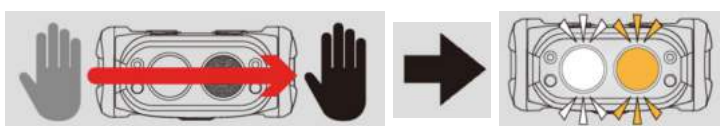

SPECIFICHE PRODOTTO

- Sistema di accensione e spegnimento tramite apposito bottone. In alternativa è possibile accendere e spegnere la luce semplicemente passando la mano davanti all'apposito sensore frontale
- E' possibile scegliere il colore della luce posteriore di posizione tra rosso, verde e blu
- Ampiezza luminosa a 120°
- Super led 8W
- 400 lumens
- 50h di autonomia con 4 batterie AAA
- Illuminazione fino a 160m
- Resistente all'acqua