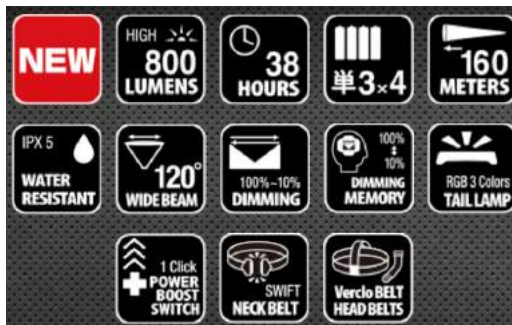

Zexus ZX-R350 cod. 018607

SPECIFICHE PRODOTTO

- Super led 10W
- Resistente all'acqua
- Illumina fino a 170 mt. di distanza
- Autonomia di 8h con indicatore luminoso di carica e ricarica tramite USB
- 400 lumens
- Ampiezza luminosa a 120°

ZEXUS

Zexus ZX-R700 cod. 018608

SPECIFICHE PRODOTTO

- Super led 10W
- 650 lumens
- Resistente all'acqua
- Illumina fino a 180 mt. di distanza
- Ampiezza luminosa a 120°
- E' possibile scegliere il colore della luce posteriore di posizione tra rosso, verde e blu
- Autonomia di 11h con indicatore luminoso di carica e ricarica tramite USB
- Dimming 100% - 10% (meccanismo automatico che regola l'intensità della luce a seconda della situazione)

ZEXUS

Zexus ZX-S700 cod. 021658

NEW 2018!

SPECIFICHE PRODOTTO

- Cintura con sgancio per portarla anche al collo!
- Resistente all'acqua
- Illumina fino a 160 mt. di distanza
- Autonomia di 38h con 4 batterie AA
- 800 lumens
- Ampiezza luminosa a 120°
- E' possibile scegliere il colore della luce posteriore di posizione tra rosso, verde e blu
- Funzione "boost 10" che amplifica per 10sec. l'intensità della luce del 10%
- Dimming 100% - 10% (meccanismo automatico che regola l'intensità della luce a seconda della situazione)

Zexus ZX-720 cod. 016628

SPECIFICHE PRODOTTO

- Sistema di accensione e spegnimento tramite apposito bottone. In alternativa è possibile accendere e spegnere la luce semplicemente passando la mano davanti all'apposito sensore frontale
- E' possibile scegliere il colore della luce posteriore di posizione tra rosso, verde e blu
- Ampiezza luminosa a 120°
- Super led 8W
- 400 lumens
- 50h di autonomia con 4 batterie AAA
- Illuminazione fino a 160m
- Resistente all'acqua