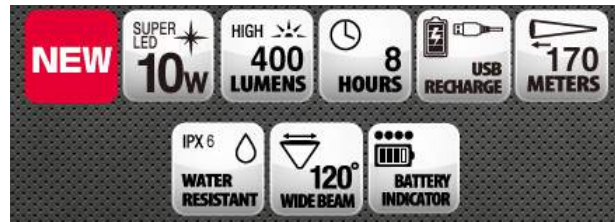

Zexus ZX-R260 cod. 018606

ZEXUS

SPECIFICHE PRODOTTO

- Super led 8W
- Resistente all'acqua
- Illumina fino a 100 mt. di distanza
- Autonomia di 6h con indicatore luminoso di carica e ricarica tramite USB
- 300 lumens
- Ampiezza luminosa a 120°

Zexus ZX-360 cod. 016626

SPECIFICHE PRODOTTO

- Sistema di accensione e spegnimento tramite apposito bottone. In alternativa è possibile accendere e spegnere la luce semplicemente passando la mano davanti all'apposito sensore frontale
- Resistente all'acqua
- Illumina fino a 160 mt. di distanza
- Autonomia di 50h con 3 batterie AAA
- Dimming 100% - 10% (meccanismo automatico che regola l'intensità della luce a seconda della situazione)
- 350 lumens

Zexus ZX-R350 cod. 018607

SPECIFICHE PRODOTTO

- Super led 10W
- Resistente all'acqua
- Illumina fino a 170 mt. di distanza
- Autonomia di 8h con indicatore luminoso di carica e ricarica tramite USB
- 400 lumens
- Ampiezza luminosa a 120°

ZEXUS

Zexus ZX-R700 cod. 018608

SPECIFICHE PRODOTTO

- Super led 10W
- 650 lumens
- Resistente all'acqua
- Illumina fino a 180 mt. di distanza
- Ampiezza luminosa a 120°
- E' possibile scegliere il colore della luce posteriore di posizione tra rosso, verde e blu
- Autonomia di 11h con indicatore luminoso di carica e ricarica tramite USB
- Dimming 100% - 10% (meccanismo automatico che regola l'intensità della luce a seconda della situazione)