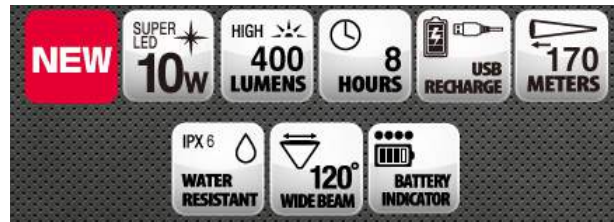

Zexus ZX-R260 cod. 018606

ZEXUS

SPECIFICHE PRODOTTO

- Super led 8W
- Resistente all'acqua
- Illumina fino a 100 mt. di distanza
- Autonomia di 6h con indicatore luminoso di carica e ricarica tramite USB
- 300 lumens
- Ampiezza luminosa a 120°

Zexus ZX-360 cod. 016626

SPECIFICHE PRODOTTO

- Sistema di accensione e spegnimento tramite apposito bottone. In alternativa è possibile accendere e spegnere la luce semplicemente passando la mano davanti all'apposito sensore frontale
- Resistente all'acqua
- Illumina fino a 160 mt. di distanza
- Autonomia di 50h con 3 batterie AAA
- Dimming 100% - 10% (meccanismo automatico che regola l'intensità della luce a seconda della situazione)
- 350 lumens

Zexus ZX-R350 cod. 018607

ZEXUS

SPECIFICHE PRODOTTO

- Super led 10W
- Resistente all'acqua
- Illumina fino a 170 mt. di distanza
- Autonomia di 8h con indicatore luminoso di carica e ricarica tramite USB
- 400 lumens
- Ampiezza luminosa a 120°

Zexus ZX-R700 cod. 018608

ZEXUS

SPECIFICHE PRODOTTO

- Super led 10W
- 650 lumens
- Resistente all'acqua
- Illumina fino a 180 mt. di distanza
- Ampiezza luminosa a 120°
- E' possibile scegliere il colore della luce posteriore di posizione tra rosso, verde e blu
- Autonomia di 11h con indicatore luminoso di carica e ricarica tramite USB
- Dimming 100% - 10% (meccanismo automatico che regola l'intensità della luce a seconda della situazione)