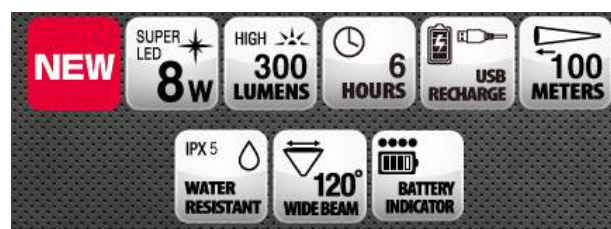

ZEXUS
QUALITÀ PER IL TERZO MILLENNIO

NEW 2018!

SPECIFICHE PRODOTTO

- Cintura con sgancio per portarla anche al collo!
- Resistente all'acqua
- Illumina fino a 70 mt. di distanza
- Autonomia di 30h con 1 batteria AA
- 100 lumens
- Ampiezza luminosa a 70°
- Dimming 100% - 10% (meccanismo automatico che regola l'intensità della luce a seconda della situazione)

BASIC

Zexus ZX-S270 cod. 021657

NEW 2018!

ZEXUS

SPECIFICHE PRODOTTO

- Cintura con sgancio per portarla anche al collo!
- Resistente all'acqua
- Illumina fino a 90 mt. di distanza
- Autonomia di 45h con 3 batterie AAA
- 270 lumens
- Ampiezza luminosa a 120°
- Dimming 100% - 10% (meccanismo automatico che regola l'intensità della luce a seconda della situazione)
- Sistema di accensione e spegnimento tramite apposito bottone. In alternativa è possibile accendere e spegnere la luce semplicemente passando la mano davanti all'apposito sensore frontale

Zexus ZX-R260 cod. 018606

ZEXUS

SPECIFICHE PRODOTTO

- Super led 8W
- Resistente all'acqua
- Illumina fino a 100 mt. di distanza
- Autonomia di 6h con indicatore luminoso di carica e ricarica tramite USB
- 300 lumens
- Ampiezza luminosa a 120°

Zexus ZX-R350 cod. 018607

SPECIFICHE PRODOTTO

- Super led 10W
- Resistente all'acqua
- Illumina fino a 170 mt. di distanza
- Autonomia di 8h con indicatore luminoso di carica e ricarica tramite USB
- 400 lumens
- Ampiezza luminosa a 120°