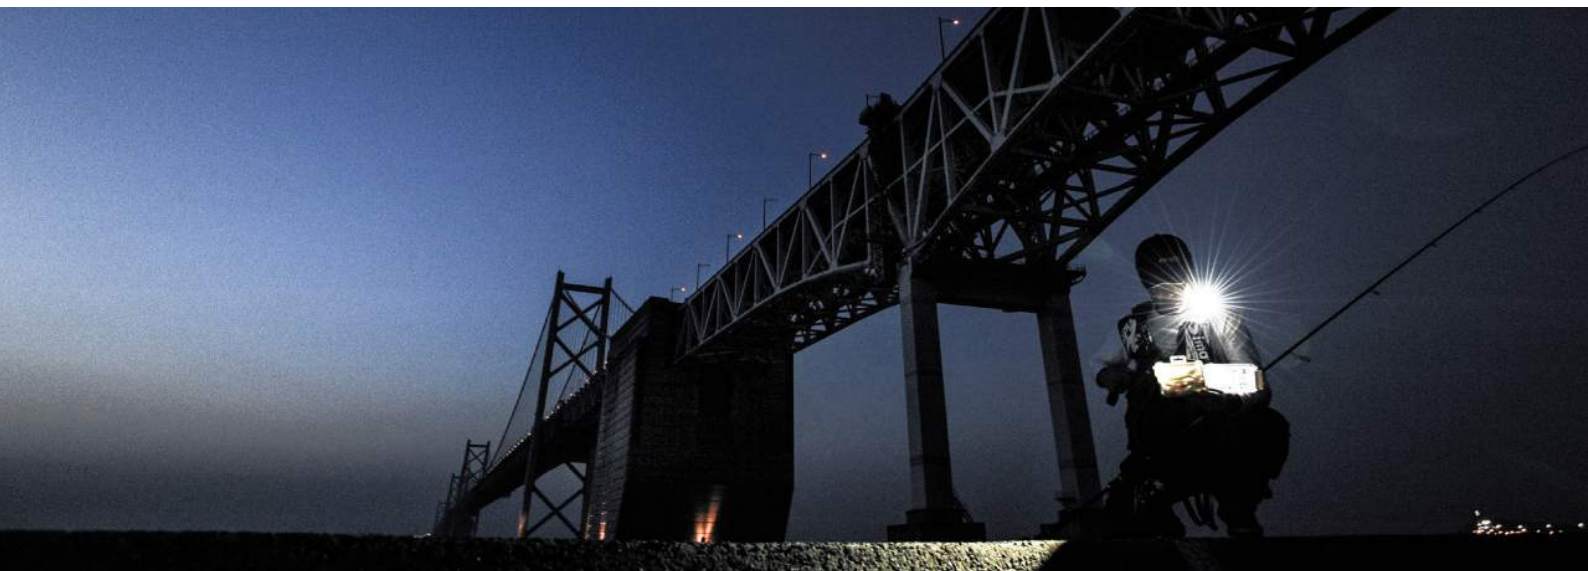

NEW 2018!

SPECIFICHE PRODOTTO

- Cintura con sgancio per portarla anche al collo!
- Resistente all'acqua
- Illumina fino a 70 mt. di distanza
- Autonomia di 30h con 1 batteria AA
- 100 lumens
- Ampiezza luminosa a 70°
- Dimming 100% - 10% (meccanismo automatico che regola l'intensità della luce a seconda della situazione)

BASIC

Zexus ZX-S270 cod. 021657

NEW 2018!

ZEXUS

SPECIFICHE PRODOTTO

- Cintura con sgancio per portarla anche al collo!
- Resistente all'acqua
- Illumina fino a 90 mt. di distanza
- Autonomia di 45h con 3 batterie AAA
- 270 lumens
- Ampiezza luminosa a 120°
- Dimming 100% - 10% (meccanismo automatico che regola l'intensità della luce a seconda della situazione)
- Sistema di accensione e spegnimento tramite apposito bottone. In alternativa è possibile accendere e spegnere la luce semplicemente passando la mano davanti all'apposito sensore frontale

Zexus ZX-R260 cod. 018606

ZEXUS

SPECIFICHE PRODOTTO

- Super led 8W
- Resistente all'acqua
- Illumina fino a 100 mt. di distanza
- Autonomia di 6h con indicatore luminoso di carica e ricarica tramite USB
- 300 lumens
- Ampiezza luminosa a 120°

Zexus ZX-R350 cod. 018607

ZEXUS

SPECIFICHE PRODOTTO

- Super led 10W
- Resistente all'acqua
- Illumina fino a 170 mt. di distanza
- Autonomia di 8h con indicatore luminoso di carica e ricarica tramite USB
- 400 lumens
- Ampiezza luminosa a 120°