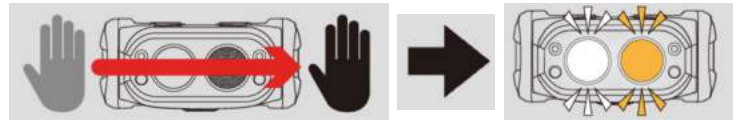

Zexus ZX-R350 cod. 018607