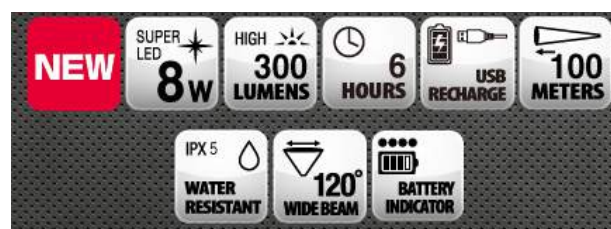

BASIC

Zexus ZX-S270 cod. 021657

NEW 2018!

ZEXUS

SPECIFICHE PRODOTTO

- Cintura con sgancio per portarla anche al collo!
- Resistente all'acqua
- Illumina fino a 90 mt. di distanza
- Autonomia di 45h con 3 batterie AAA
- 270 lumens
- Ampiezza luminosa a 120°
- Dimming 100% - 10% (meccanismo automatico che regola l'intensità della luce a seconda della situazione)
- Sistema di accensione e spegnimento tramite apposito bottone. In alternativa è possibile accendere e spegnere la luce semplicemente passando la mano davanti all'apposito sensore frontale

Zexus ZX-R260 cod. 018606

ZEXUS

SPECIFICHE PRODOTTO

- Super led 8W
- Resistente all'acqua
- Illumina fino a 100 mt. di distanza
- Autonomia di 6h con indicatore luminoso di carica e ricarica tramite USB
- 300 lumens
- Ampiezza luminosa a 120°

Zexus ZX-R350 cod. 018607

ZEXUS

SPECIFICHE PRODOTTO

- Super led 10W
- Resistente all'acqua
- Illumina fino a 170 mt. di distanza
- Autonomia di 8h con indicatore luminoso di carica e ricarica tramite USB
- 400 lumens
- Ampiezza luminosa a 120°

Zexus ZX-R700 cod. 018608

ZEXUS

SPECIFICHE PRODOTTO

- Super led 10W
- 650 lumens
- Resistente all'acqua
- Illumina fino a 180 mt. di distanza
- Ampiezza luminosa a 120°
- E' possibile scegliere il colore della luce posteriore di posizione tra rosso, verde e blu
- Autonomia di 11h con indicatore luminoso di carica e ricarica tramite USB
- Dimming 100% - 10% (meccanismo automatico che regola l'intensità della luce a seconda della situazione)