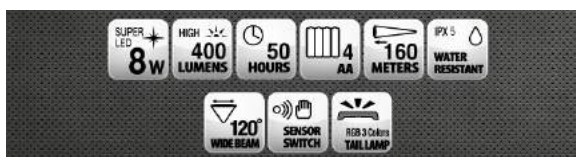

Zexus ZX-R350 cod. 018607

SPECIFICHE PRODOTTO

- Super led 10W
- Resistente all'acqua
- Illumina fino a 170 mt. di distanza
- Autonomia di 8h con indicatore luminoso di carica e ricarica tramite USB
- 400 lumens
- Ampiezza luminosa a 120°

ZEXUS

Zexus ZX-R700 cod. 018608

SPECIFICHE PRODOTTO

- Super led 10W
- 650 lumens
- Resistente all'acqua
- Illumina fino a 180 mt. di distanza
- Ampiezza luminosa a 120°
- E' possibile scegliere il colore della luce posteriore di posizione tra rosso, verde e blu
- Autonomia di 11h con indicatore luminoso di carica e ricarica tramite USB
- Dimming 100% - 10% (meccanismo automatico che regola l'intensità della luce a seconda della situazione)

ZEXUS

Zexus ZX-S700 cod. 021658

NEW 2018!

SPECIFICHE PRODOTTO

- Cintura con sgancio per portarla anche al collo!
- Resistente all'acqua
- Illumina fino a 160 mt. di distanza
- Autonomia di 38h con 4 batterie AA
- 800 lumens
- Ampiezza luminosa a 120°
- E' possibile scegliere il colore della luce posteriore di posizione tra rosso, verde e blu
- Funzione "boost 10" che amplifica per 10sec. l'intensità della luce del 10%
- Dimming 100% - 10% (meccanismo automatico che regola l'intensità della luce a seconda della situazione)

Zexus ZX-720 cod. 016628

SPECIFICHE PRODOTTO

- Sistema di accensione e spegnimento tramite apposito bottone. In alternativa è possibile accendere e spegnere la luce semplicemente passando la mano davanti all'apposito sensore frontale
- E' possibile scegliere il colore della luce posteriore di posizione tra rosso, verde e blu
- Ampiezza luminosa a 120°
- Super led 8W
- 400 lumens
- 50h di autonomia con 4 batterie AAA
- Illuminazione fino a 160m
- Resistente all'acqua