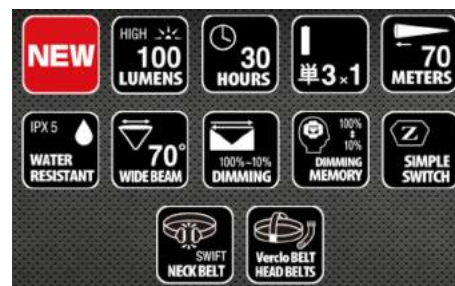

ZEXUS
JAPAN

Zexus ZX-160 cod. 021655

ZEXUS
QUALITÀ PER IL TERZO

NEW 2018!

SPECIFICHE PRODOTTO

- Resistente all'acqua
- Illumina fino a 90 mt. di distanza
- Autonomia di 50h con 3 batterie AAA
- 230 lumens

Zexus ZX-170 cod. 021656

ZEXUS
QUALITÀ PER IL TERZO

NEW 2018!

SPECIFICHE PRODOTTO

- Resistente all'acqua
- Illumina fino a 90 mt. di distanza
- Autonomia di 16h con 3 batterie AAA
- 240 lumens

Zexus ZX-S250 cod. 021659

ZEXUS
QUALITÀ PER IL TERZO

NEW 2018!

SPECIFICHE PRODOTTO

- Cintura con sgancio per portarla anche al collo!
- Resistente all'acqua
- Illumina fino a 70 mt. di distanza
- Autonomia di 30h con 1 batteria AA
- 100 lumens
- Ampiezza luminosa a 70°
- Dimming 100% - 10% (meccanismo automatico che regola l'intensità della luce a seconda della situazione)

BASIC

Zexus ZX-S270 cod. 021657

NEW 2018!

ZEXUS

SPECIFICHE PRODOTTO

- Cintura con sgancio per portarla anche al collo!
- Resistente all'acqua
- Illumina fino a 90 mt. di distanza
- Autonomia di 45h con 3 batterie AAA
- 270 lumens
- Ampiezza luminosa a 120°
- Dimming 100% - 10% (meccanismo automatico che regola l'intensità della luce a seconda della situazione)
- Sistema di accensione e spegnimento tramite apposito bottone. In alternativa è possibile accendere e spegnere la luce semplicemente passando la mano davanti all'apposito sensore frontale