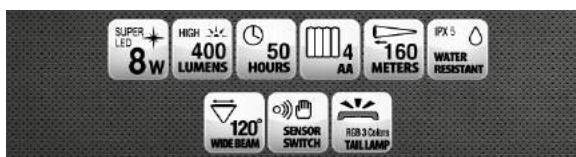

Zexus ZX-R350 cod. 018607

ZEXUS

SPECIFICHE PRODOTTO

- Super led 10W
- Resistente all'acqua
- Illumina fino a 170 mt. di distanza
- Autonomia di 8h con indicatore luminoso di carica e ricarica tramite USB
- 400 lumens
- Ampiezza luminosa a 120°

Zexus ZX-R700 cod. 018608

ZEXUS

SPECIFICHE PRODOTTO

- Super led 10W
- 650 lumens
- Resistente all'acqua
- Illumina fino a 180 mt. di distanza
- Ampiezza luminosa a 120°
- E' possibile scegliere il colore della luce posteriore di posizione tra rosso, verde e blu
- Autonomia di 11h con indicatore luminoso di carica e ricarica tramite USB
- Dimming 100% - 10% (meccanismo automatico che regola l'intensità della luce a seconda della situazione)

Zexus ZX-S700 cod. 021658

NEW 2018!

SPECIFICHE PRODOTTO

- Cintura con sgancio per portarla anche al collo!
- Resistente all'acqua
- Illumina fino a 160 mt. di distanza
- Autonomia di 38h con 4 batterie AA
- 800 lumens
- Ampiezza luminosa a 120°
- E' possibile scegliere il colore della luce posteriore di posizione tra rosso, verde e blu
- Funzione "boost 10" che amplifica per 10sec. l'intensità della luce del 10%
- Dimming 100% - 10% (meccanismo automatico che regola l'intensità della luce a seconda della situazione)

Zexus ZX-720 cod. 016628

SPECIFICHE PRODOTTO

- Sistema di accensione e spegnimento tramite apposito bottone. In alternativa è possibile accendere e spegnere la luce semplicemente passando la mano davanti all'apposito sensore frontale
- E' possibile scegliere il colore della luce posteriore di posizione tra rosso, verde e blu
- Ampiezza luminosa a 120°
- Super led 8W
- 400 lumens
- 50h di autonomia con 4 batterie AAA
- Illuminazione fino a 160m
- Resistente all'acqua