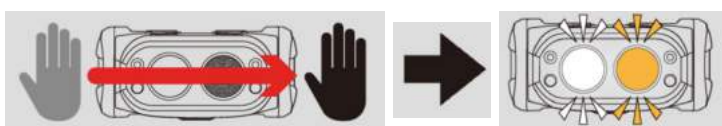

SPECIFICHE PRODOTTO

- Sistema di accensione e spegnimento tramite apposito bottone. In alternativa è possibile accendere e spegnere la luce semplicemente passando la mano davanti all'apposito sensore frontale
- E' possibile scegliere il colore della luce posteriore di posizione tra rosso, verde e blu
- Ampiezza luminosa a 120°
- Super led 8W
- 400 lumens
- 50h di autonomia con 4 batterie AAA
- Illuminazione fino a 160m
- Resistente all'acqua