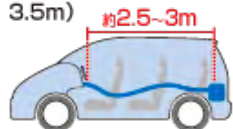

- MAX 1,0 l/min

- MIN 0,45 l/min

DIMENSIONE

- 80x40x150 mm

PESO

- 480g con batteria

DURATA MOTORE

- circa 1000h

CODICE

016347

YH-737B Air Pump

ワンボックスの場合
運転席のシガーソケット
から後部荷台に設置した
場合…約2.5~3mで
す。(一部 大型タイプは
3.5m)

BATTERY LIFE-ALKALINE

- 50ore circa

AIR VOLUME LITERS/MIN

- 1,0 l/min circa