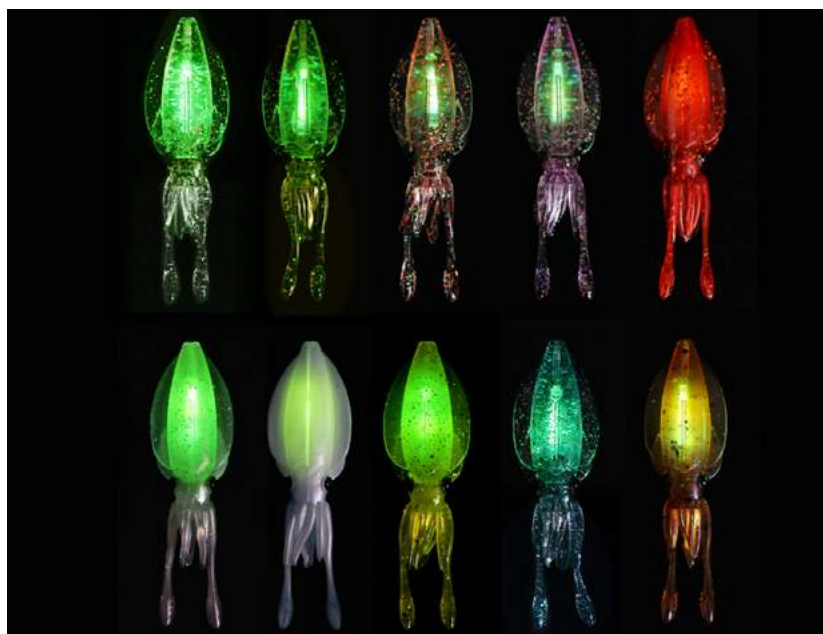

### Puni Ika 1,5gr - 52mm

PINK  
014137

YELLOW  
014138

WHITE UV  
014140

Esche in silicone  
per spigole,  
con possibile  
inserimento di  
STARLIGHT MINI

### Puni Ika Wave 2,82gr - 65mm

PINK  
012589

YELLOW  
012588

WHITE UV  
012590

ORANGE  
012591

### Puni Ika X-Wing 6gr - 90mm

C00116 C00117 C00118 C00119 C00120

C00121 C00122 C00123 C00124 C00125

COLORE	CODICE
C00116 KEIMURA CLEAR	023930
C00117 KEIMURA YELLOW	023931
C00118 KEIMURA ORANGE	023932
C00119 KEIMURA PINK	023933
C00120 KEIMURA RED	023934
C00121 CLEAR WHITE UV	023935
C00122 PEARL GLOW	023936
C00123 GLOW CHART	023937
C00124 KEIMURA IWASHI	023938
C00125 PUMPKIN	023939