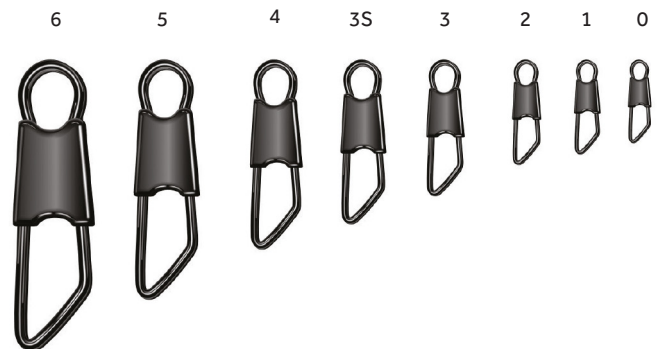

Easy 504

Raku Raku Hanger

DIMENSIONI REALI

Ø 2x80MM

SIZE	KG	PZ/CONF.	CODICE
Ø 2x80MM	40	1PZ	012856

Bearing Leader 511

SIZE	KG	MM	PZ/CONF.	CODICE
L	24	225	1PZ	-
M	24	190	1PZ	-
S	31	160	1PZ	-

Ball Bearing Swivel 184

Ball Bearing Swivel 181

Con stainless steel lock snap

DIMENSIONI REALI

SIZE	KG	PZ/CONF.	CODICE
0	23	4PZ	012867
1	23	4PZ	012868
2	28	4PZ	012870
3	45	4PZ	012871
4	69	4PZ	012872
5	80	3PZ	012873
6	132	2PZ	012874
7	135	2PZ	012875

Brass Safety Snap 120

DIMENSIONI REALI

SIZE	KG	PZ/CONF.	CODICE
0	4.6	15PZ	012884
1	4.8	17PZ	012885
2	7.7	17PZ	012886
3	8.9	15PZ	012887
3S	12	13PZ	012888

Trawling Swivel 317

KG	PZ/CONF.
800	1PZ

Ball Bearing Swivel 468