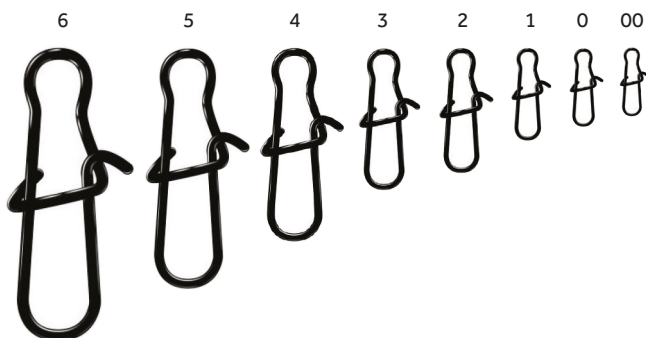

Stainless Steel Hooked Snap 210

DIMENSIONI REALI

SIZE	KG	PZ/CONF.	CODICE
1	17	12PZ	012889
2	21	12PZ	012890
3	26	11PZ	012891
4	24	9PZ	012892
5	50	5PZ	012893

Nice Snap 320 Silver

DIMENSIONI REALI

SIZE	KG	PZ/CONF.	CODICE
00	16	10PZ	012894
0	15	11PZ	012895
1	20	12PZ	012896
2	27	12PZ	012897
3	33	11PZ	012898