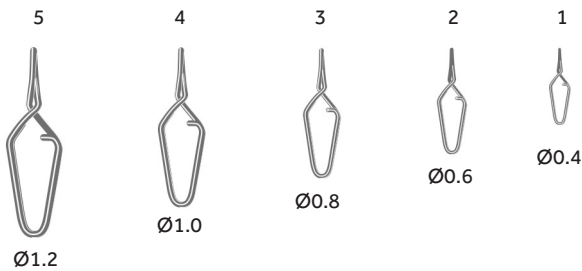

Ace Snap 519

DIMENSIONI REALI