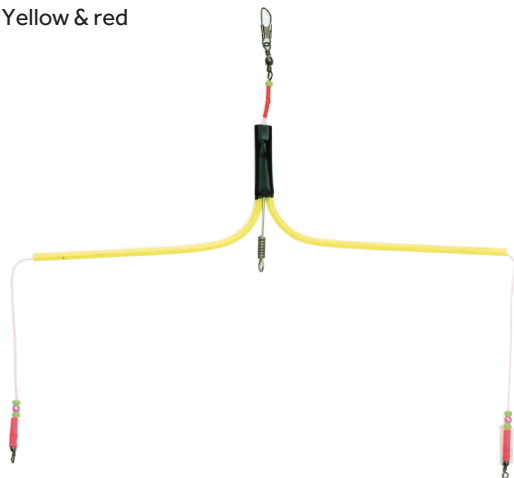

SIZE L	PZ/CONF.	CODICE
45cm	2PZ	013706
60cm	2PZ	013705

Flat fish Spreader 28

SIZE L	PZ/CONF.	CODICE
30cm	2PZ	-
45cm	2PZ	013707
60cm	2PZ	-
80cm	2PZ	-
100cm	2PZ	-

Pipe Both Way Spreader 380

Yellow & red

SIZE	PZ/CONF.	CODICE
30cm	1PZ	-
40cm RED	1PZ	013709
40cm YELLOW	1PZ	013708
50cm	1PZ	-