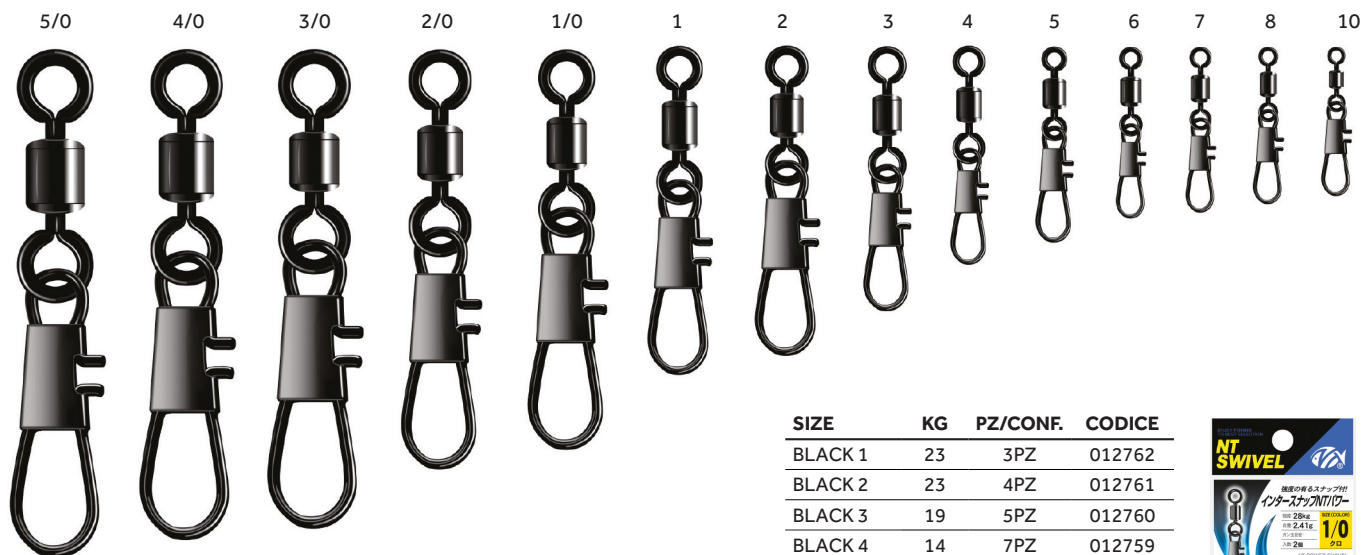

NT Power Swivel 428

Doppio interlock snap

DIMENSIONI REALI

SIZE	KG	PZ/CONF.	CODICE
BLACK 4	14	5PZ	012755
BLACK 6	5.9	5PZ	012754
BLACK 8	5.9	5PZ	012753

NT Power Swivel 349

Con interlock snap

DIMENSIONI
REALI