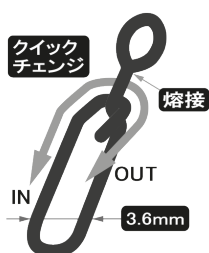

Cast Snap Nr. 24

SIZE	LBS	PZ/CONF.	CODICE
S	68	6PZ	013688