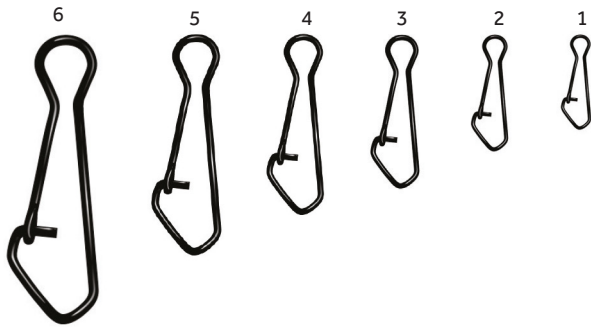

Ball Bearing Swivel 181

Con stainless steel lock snap

DIMENSIONI REALI

SIZE	KG	PZ/CONF.	CODICE
0	23	4PZ	012867
1	23	4PZ	012868
2	28	4PZ	012870
3	45	4PZ	012871
4	69	4PZ	012872
5	80	3PZ	012873
6	132	2PZ	012874
7	135	2PZ	012875

Brass Safety Snap 120

DIMENSIONI REALI

SIZE	KG	PZ/CONF.	CODICE
0	4.6	15PZ	012884
1	4.8	17PZ	012885
2	7.7	17PZ	012886
3	8.9	15PZ	012887
3S	12	13PZ	012888

Trawling Swivel 317

KG	PZ/CONF.
800	1PZ

Ball Bearing Swivel 468

Con stainless steel lock snap - 2 rings

SIZE	KG	PZ/CONF.	CODICE
8	370	2PZ	012876
9	275	2PZ	012877
10	200	2PZ	012878

Brass Heavy Swivel 250 Black

DIMENSIONI REALI

Ø SIZE	KG	PZ/CONF.	CODICE
3MM	81	5PZ	012879
4MM	119	5PZ	012880
5MM	199	4PZ	012881
6MM	277	3PZ	012882
7MM	421	3PZ	012883

Stainless Steel Hooked Snap 210

DIMENSIONI REALI

SIZE	KG	PZ/CONF.	CODICE
1	17	12PZ	012889
2	21	12PZ	012890
3	26	11PZ	012891
4	24	9PZ	012892
5	50	5PZ	012893

Nice Snap 320 Silver

DIMENSIONI REALI

SIZE	KG	PZ/CONF.	CODICE
00	16	10PZ	012894
0	15	11PZ	012895
1	20	12PZ	012896
2	27	12PZ	012897
3	33	11PZ	012898