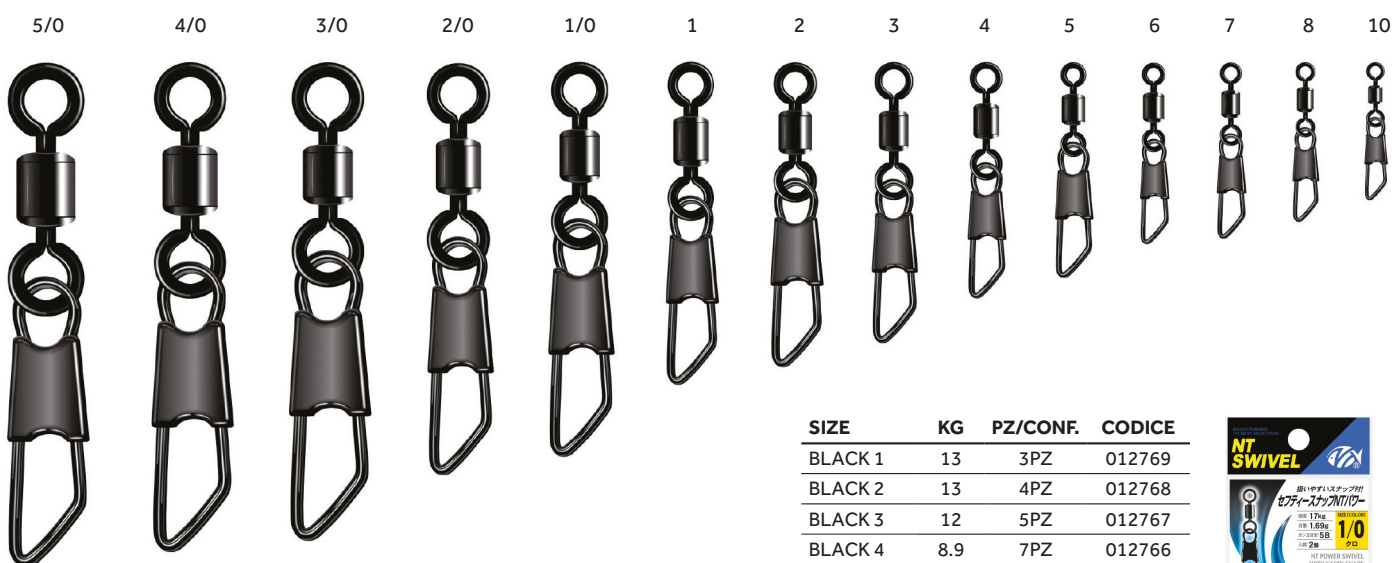

NT Power Swivel 421

Con safety snap

DIMENSIONI
REALI

SIZE	KG	PZ/CONF.	CODICE
BLACK 1	13	3PZ	012769
BLACK 2	13	4PZ	012768
BLACK 3	12	5PZ	012767
BLACK 4	8.9	7PZ	012766
BLACK 6	7.7	7PZ	012765
BLACK 8	4.8	7PZ	012764
BLACK 10	4.6	6PZ	012763