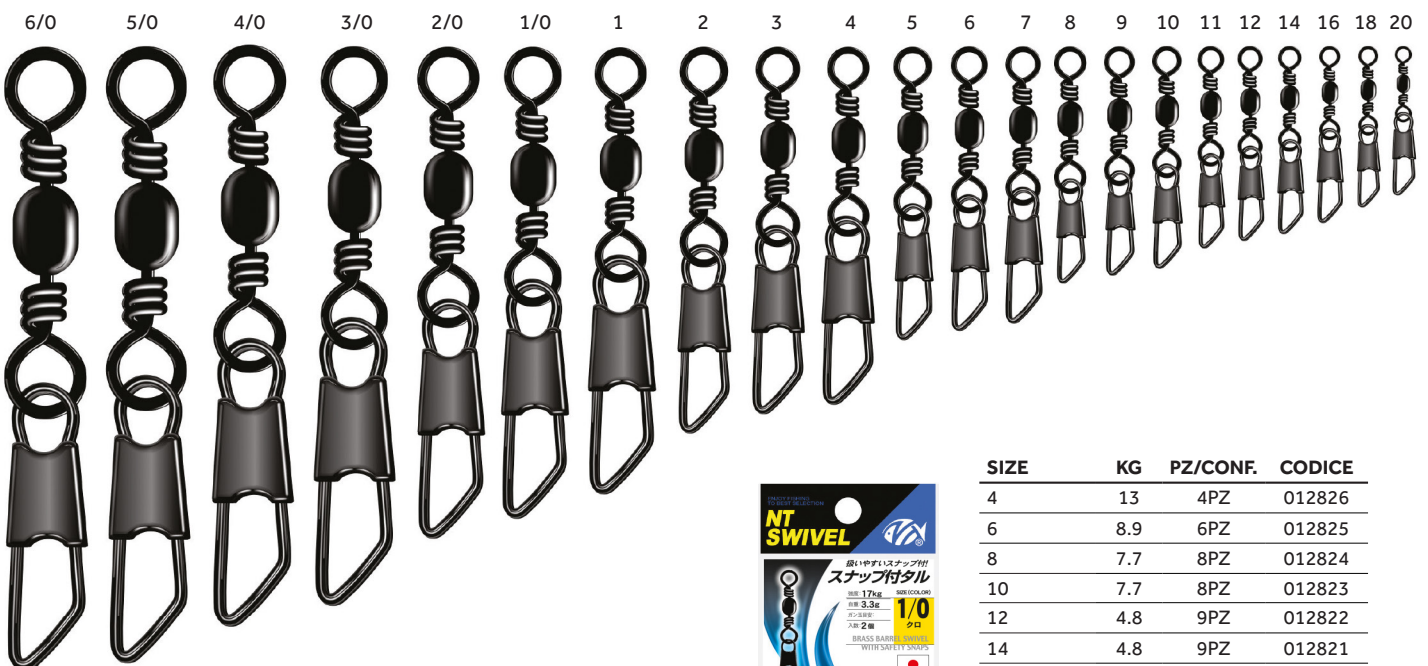

Brass Barrel Swivel 103

Con safety snap

DIMENSIONI REALI