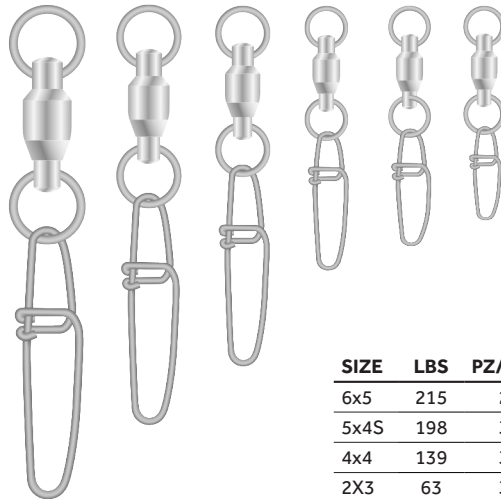

SIZE	LBS	PZ/CONF.	CODICE
6	256	2PZ	012968
5	184	3PZ	012967
4	141	3PZ	012966
3	92	3PZ	012965

Sw Jigging Swivel Nr. 21

DIMENSIONI REALI

SIZE	LBS	PZ/CONF.	CODICE
S	178	3PZ	012975
M	204	4PZ	012976
L	305	4PZ	012977

Papa Swivel Nr. 19

DIMENSIONI REALI

L (1/0) M (1) S (3) SS (4)

SIZE	LBS	PZ/CONF.	CODICE
L	420	5PZ	-
M	370	6PZ	-
S	230	7PZ	-
SS	180	7PZ	-

Bearing/Twin Lock Snap Nr. 12

DIMENSIONI REALI

6x5 5x4S 4x4 2x3 1x2 0x1

SIZE	LBS	PZ/CONF.	CODICE
6x5	215	2PZ	-
5x4S	198	3PZ	-
4x4	139	3PZ	-
2X3	63	3PZ	-
1X2	63	3PZ	-
0X1	51	3PZ	-

Hyper System Hook Nr. 13

DIMENSIONI REALI

SIZE	LBS	PZ/CONF.	CODICE
LL-30	127	3PZ	-
L-30	100	3PZ	-
M-30	84	3PZ	-
S-30	65	3PZ	-
LL-15	127	3PZ	-
L-15	100	3PZ	-
M-15	84	3PZ	-
S-15	65	3PZ	-