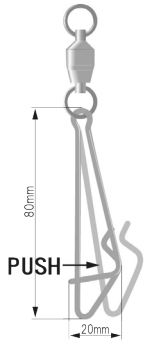

DIMENSIONI REALI

CODICE
012842

Brass Barrel Triple Swivel 101

DIMENSIONI REALI

5 7 10 12 14

SIZE	KG	PZ/CONF.	CODICE
5	25	4PZ	012836
7	23	5PZ	012835
10	13	5PZ	012834
12	8.5	6PZ	012833
14	8.1	5PZ	012832

Brass Barrel Triple Swivel 378

Luminous bead

SIZE	KG	PZ/CONF.	CODICE
5	25	4PZ	012841
7	23	5PZ	012840
10	13	5PZ	012839
12	8.5	6PZ	012838
14	8.1	5PZ	012837

Triple Swivel 484

Con safety snap on branch

SIZE	KG	PZ/CONF.	CODICE
5	8.9	3PZ	012847
7	7.7	3PZ	012846
10	4.8	3PZ	012845
12	4.8	4PZ	012844
14	4.6	3PZ	012843

Triple Swivel 485

Con safety snap on trunk

SIZE	KG	PZ/CONF.	CODICE
5	26	3PZ	012847
7	23	3PZ	012846
10	13	3PZ	012845
12	8.5	4PZ	012844
14	8.1	3PZ	012843

2 Rings | BB Power 488

DIMENSIONI REALI

SIZE	KG	PZ/CONF.	CODICE
0	45	4PZ	012848
1	47	4PZ	012849
2	58	4PZ	012850
3	67	4PZ	012851
4	97	4PZ	012852
5	125	3PZ	012853
6	187	2PZ	012854
7	314	2PZ	012855

Easy 504

Raku Raku Hanger

DIMENSIONI REALI

Ø 2x80MM

SIZE	KG	PZ/CONF.	CODICE
Ø 2x80MM	40	1PZ	012856

Bearing Leader 511

SIZE	KG	MM	PZ/CONF.	CODICE
L	24	225	1PZ	-
M	24	190	1PZ	-
S	31	160	1PZ	-

Ball Bearing Swivel 184