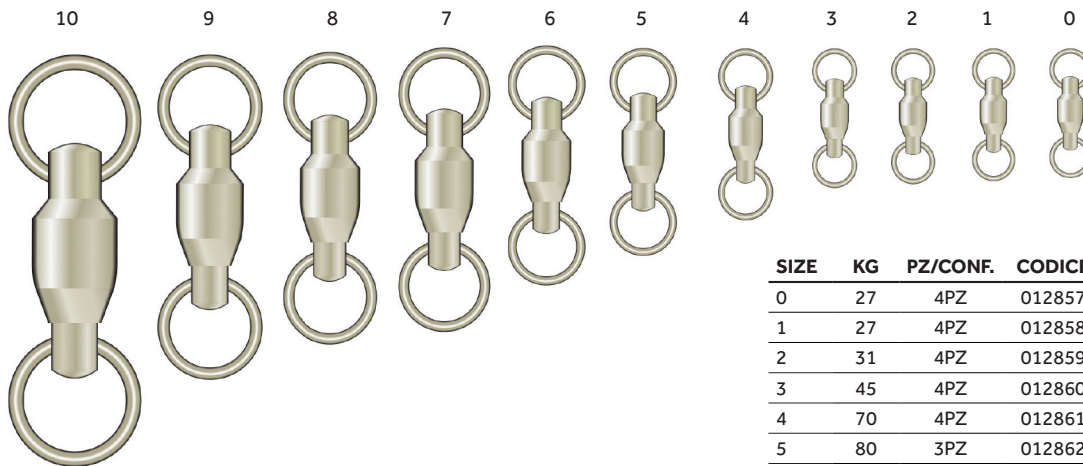

Triple Swivel 485

Con safety snap on trunk

SIZE	KG	PZ/CONF.	CODICE
5	26	3PZ	012847
7	23	3PZ	012846
10	13	3PZ	012845
12	8.5	4PZ	012844
14	8.1	3PZ	012843

2 Rings | BB Power 488

DIMENSIONI REALI

SIZE	KG	PZ/CONF.	CODICE
0	45	4PZ	012848
1	47	4PZ	012849
2	58	4PZ	012850
3	67	4PZ	012851
4	97	4PZ	012852
5	125	3PZ	012853
6	187	2PZ	012854
7	314	2PZ	012855

Easy 504

Raku Raku Hanger

DIMENSIONI REALI

Ø 2x80MM

SIZE	KG	PZ/CONF.	CODICE
Ø 2x80MM	40	1PZ	012856

Bearing Leader 511

SIZE	KG	MM	PZ/CONF.	CODICE
L	24	225	1PZ	-
M	24	190	1PZ	-
S	31	160	1PZ	-

Ball Bearing Swivel 184

Con 2 rings

DIMENSIONI REALI

SIZE	KG	PZ/CONF.	CODICE
0	27	4PZ	012857
1	27	4PZ	012858
2	31	4PZ	012859
3	45	4PZ	012860
4	70	4PZ	012861
5	80	3PZ	012862
6	132	2PZ	012863
7	231	2PZ	012864
8	250	2PZ	012865
9	275	2PZ	012866

Ball Bearing Swivel 181

Con stainless steel lock snap

DIMENSIONI REALI

SIZE	KG	PZ/CONF.	CODICE
0	23	4PZ	012867
1	23	4PZ	012868
2	28	4PZ	012870
3	45	4PZ	012871
4	69	4PZ	012872
5	80	3PZ	012873
6	132	2PZ	012874
7	135	2PZ	012875