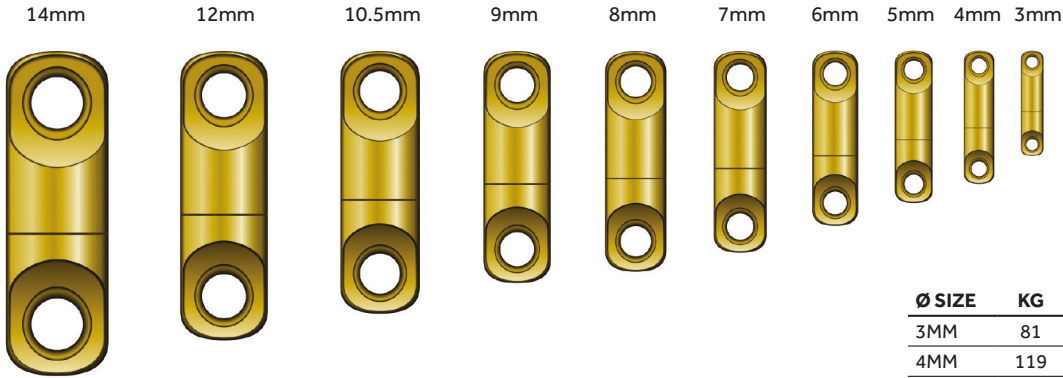

Ball Bearing Swivel 181

Con stainless steel lock snap

DIMENSIONI REALI

SIZE	KG	PZ/CONF.	CODICE
0	23	4PZ	012867
1	23	4PZ	012868
2	28	4PZ	012870
3	45	4PZ	012871
4	69	4PZ	012872
5	80	3PZ	012873
6	132	2PZ	012874
7	135	2PZ	012875

Brass Safety Snap 120

DIMENSIONI REALI

SIZE	KG	PZ/CONF.	CODICE
0	4.6	15PZ	012884
1	4.8	17PZ	012885
2	7.7	17PZ	012886
3	8.9	15PZ	012887
3S	12	13PZ	012888

Trawling Swivel 317

KG	PZ/CONF.
800	1PZ

Ball Bearing Swivel 468

Con stainless steel lock snap - 2 rings

SIZE	KG	PZ/CONF.	CODICE
8	370	2PZ	012876
9	275	2PZ	012877
10	200	2PZ	012878

Brass Heavy Swivel 250 Black

DIMENSIONI REALI

Ø SIZE	KG	PZ/CONF.	CODICE
3MM	81	5PZ	012879
4MM	119	5PZ	012880
5MM	199	4PZ	012881
6MM	277	3PZ	012882
7MM	421	3PZ	012883

Stainless Steel Hooked Snap 210

DIMENSIONI REALI

SIZE	KG	PZ/CONF.	CODICE
1	17	12PZ	012889
2	21	12PZ	012890
3	26	11PZ	012891
4	24	9PZ	012892
5	50	5PZ	012893

Nice Snap 320 Silver

DIMENSIONI REALI

SIZE	KG	PZ/CONF.	CODICE
00	16	10PZ	012894
0	15	11PZ	012895
1	20	12PZ	012896
2	27	12PZ	012897
3	33	11PZ	012898