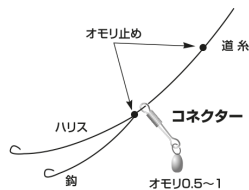

Hera Connector 454

DIMENSIONI REALI

SIZE	PZ/CONF.	CODICE
S	5PZ	012934
M	5PZ	012935