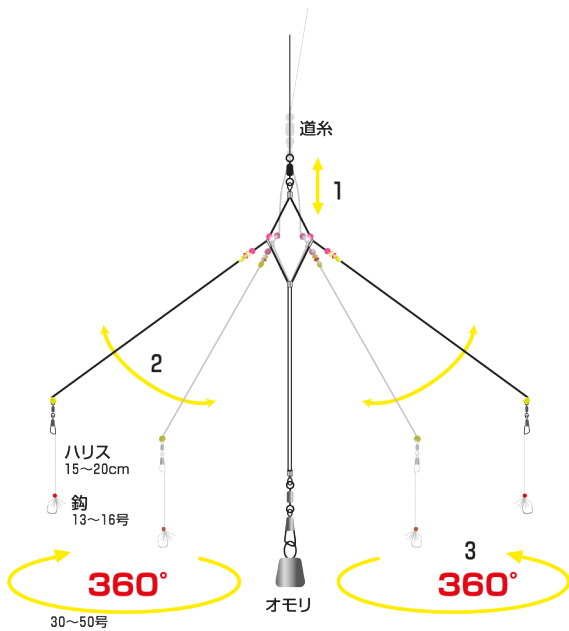

SIZE L	PZ/CONF.	CODICE
45cm	2PZ	013706
60cm	2PZ	013705

Flat fish Spreader 28

SIZE L	PZ/CONF.	CODICE
30cm	2PZ	-
45cm	2PZ	013707
60cm	2PZ	-
80cm	2PZ	-
100cm	2PZ	-

Pipe Both Way Spreader 380

Yellow & red

SIZE	PZ/CONF.	CODICE
30cm	1PZ	-
40cm RED	1PZ	013709
40cm YELLOW	1PZ	013708
50cm	1PZ	-

Parasol Spreader - 3ways -386

SIZE	PZ/CONF.	CODICE
60cm	1PZ	013710

Parasol Spreader - 4 ways- 385

SIZE	PZ/CONF.	CODICE
60cm	1PZ	013711

Yajirobe Spreader 456

MODELLO	SIZE	PZ/CONF.	CODICE
NT456	45cm 13-16	2PZ	013713
NT 456S	60cm 13-16	2PZ	013712