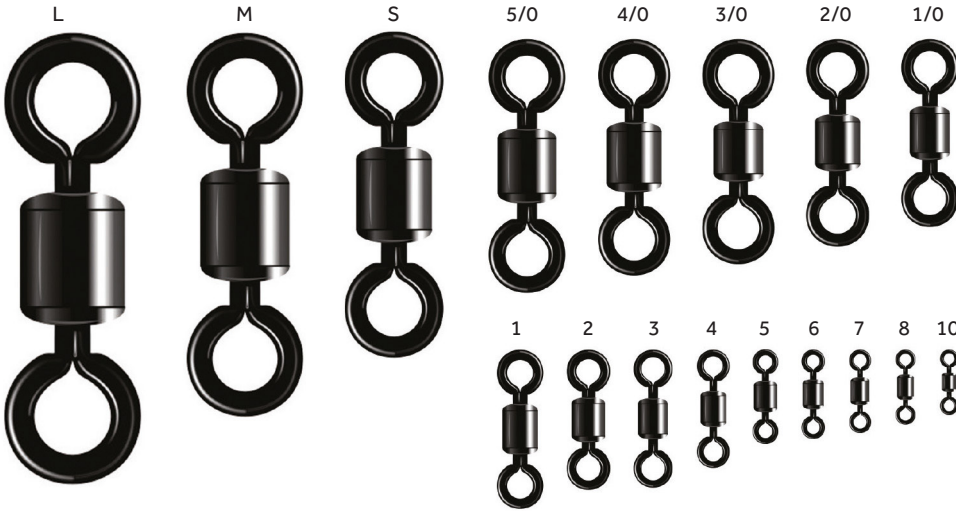

NT

NT Power Swivel 348

DIMENSIONI REALI

SIZE	KG	PZ/CONF.	CODICE
BLACK 3/0	360	3PZ	012752
BLACK 2/0	316	4PZ	012751
BLACK 1/0	212	5PZ	012750
BLACK 1	189	6PZ	012749
BLACK 2	133	7PZ	012748
BLACK 4	89	10PZ	012747
BLACK 6	45	10PZ	012746
BLACK 8	27	10PZ	012745
BLACK 10	21	10PZ	012744

NT Power Swivel 428

Doppio interlock snap

DIMENSIONI REALI

SIZE	KG	PZ/CONF.	CODICE
BLACK 4	14	5PZ	012755
BLACK 6	5.9	5PZ	012754
BLACK 8	5.9	5PZ	012753

NT Power Swivel 349

Con interlock snap

DIMENSIONI
REALI