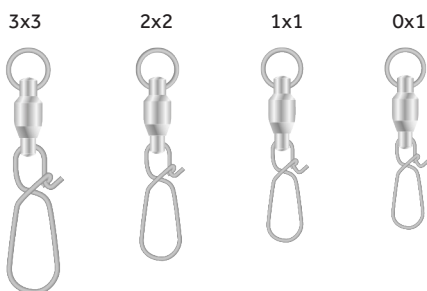

Twin Lock Snap Nr. 18

DIMENSIONI REALI

SIZE	LBS	PZ/CONF.	CODICE
5	215	6PZ	012964
4S	215	7PZ	012963
4	139	7PZ	012962
3	71	8PZ	012961
2	71	8PZ	012960
1	51	8PZ	012959

Bearing / Hyper Snap Nr. 5

DIMENSIONI
REALI