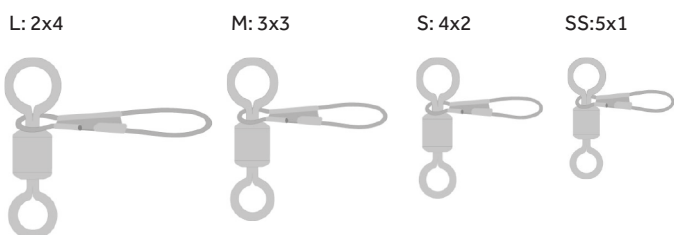

Branch Power 487

DIMENSIONI REALI

SIZE	KG	PZ/CONF.	ØMM	CODICE
BLACK 2	133	3PZ	2.0	012792
BLACK 4	89	3PZ	1.4	012791

Slide Branch P.500

DIMENSIONI REALI

SIZE	PZ/CONF.	CODICE
MIS.4	2PZ	012793

Squid Swivel 513

DIMENSIONI REALI