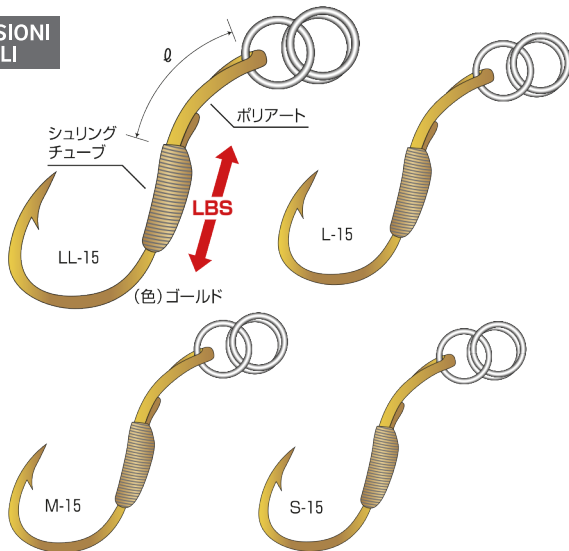

SIZE	LBS	PZ/CONF.	CODICE
6	256	2PZ	012968
5	184	3PZ	012967
4	141	3PZ	012966
3	92	3PZ	012965

Sw Jigging Swivel Nr. 21

DIMENSIONI REALI

SIZE	LBS	PZ/CONF.	CODICE
S	178	3PZ	012975
M	204	4PZ	012976
L	305	4PZ	012977

Papa Swivel Nr. 19

DIMENSIONI REALI

L (1/0) M (1) S (3) SS (4)

SIZE	LBS	PZ/CONF.	CODICE
L	420	5PZ	-
M	370	6PZ	-
S	230	7PZ	-
SS	180	7PZ	-

Bearing/Twin Lock Snap Nr. 12

DIMENSIONI REALI

6x5 5x4S 4x4 2x3 1x2 0x1

SIZE	LBS	PZ/CONF.	CODICE
6x5	215	2PZ	-
5x4S	198	3PZ	-
4x4	139	3PZ	-
2X3	63	3PZ	-
1X2	63	3PZ	-
0X1	51	3PZ	-

Hyper System Hook Nr. 13

DIMENSIONI REALI

SIZE	LBS	PZ/CONF.	CODICE
LL-30	127	3PZ	-
L-30	100	3PZ	-
M-30	84	3PZ	-
S-30	65	3PZ	-
LL-15	127	3PZ	-
L-15	100	3PZ	-
M-15	84	3PZ	-
S-15	65	3PZ	-