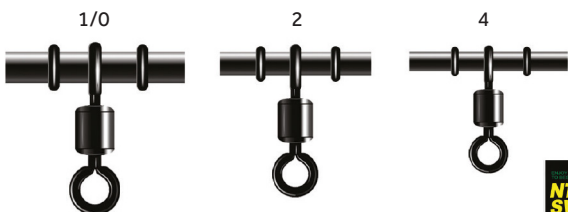

Salmon NT P.473

Con stainless steel hooked snap

DIMENSIONI
REALI

SIZE	KG	PZ/CONF.	CODICE
L	173	3PZ	-
M	139	4PZ	-
S	81	5PZ	-

NT Power 490

Con interlock snap for spreader

DIMENSIONI
REALI

SIZE	KG	PZ/CONF.	CODICE
L	1.8	5PZ	016091

NT Power Cast 480

DIMENSIONI REALI

SIZE	KG	PZ/CONF.	CODICE
BLACK 3	42	3PZ	012789
BLACK 5	37	3PZ	012788

NT Power Hirame Swivel 447

Lead type

DIMENSIONI REALI

SIZE	KG	PZ/CONF.	CODICE
3	96	5PZ	-
4	89	5PZ	-
5	56	5PZ	-

Branch Power 487

DIMENSIONI REALI

SIZE	KG	PZ/CONF.	ØMM	CODICE
BLACK 2	133	3PZ	2.0	012792
BLACK 4	89	3PZ	1.4	012791

Slide Branch P.500

DIMENSIONI REALI

SIZE	PZ/CONF.	CODICE
MIS.4	2PZ	012793

Squid Swivel 513

DIMENSIONI REALI