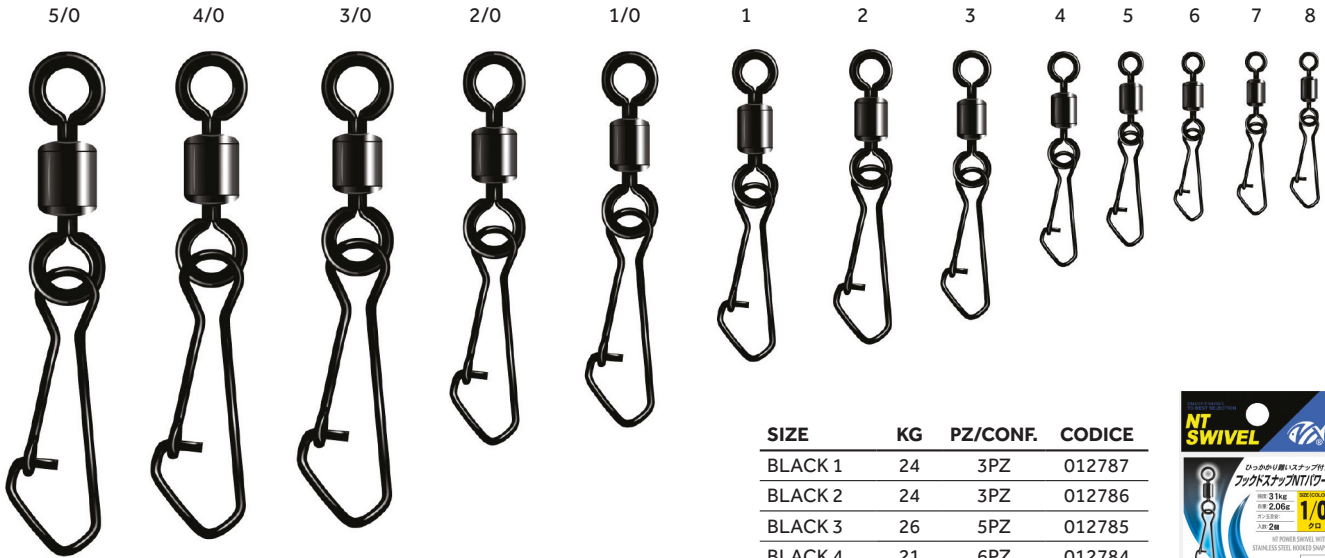

NT Power Swivel 415

Con stainless steel hooked snap

DIMENSIONI
REALI

SIZE	KG	PZ/CONF.	CODICE
BLACK 1	24	3PZ	012787
BLACK 2	24	3PZ	012786
BLACK 3	26	5PZ	012785
BLACK 4	21	6PZ	012784
BLACK 6	17	6PZ	012783
BLACK 8	17	5PZ	012782