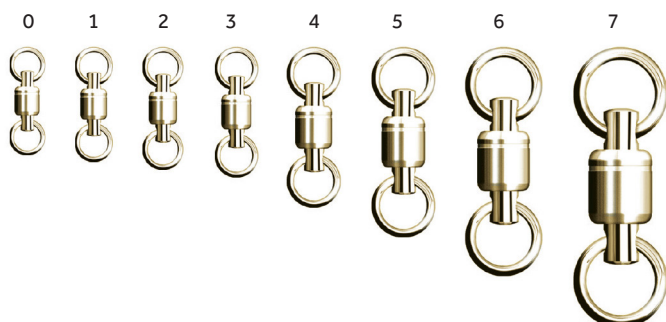

Luminous bead

SIZE	KG	PZ/CONF.	CODICE
5	25	4PZ	012841
7	23	5PZ	012840
10	13	5PZ	012839
12	8.5	6PZ	012838
14	8.1	5PZ	012837

Triple Swivel 484

Con safety snap on branch

SIZE	KG	PZ/CONF.	CODICE
5	8.9	3PZ	012847
7	7.7	3PZ	012846
10	4.8	3PZ	012845
12	4.8	4PZ	012844
14	4.6	3PZ	012843

Triple Swivel 485

Con safety snap on trunk

SIZE	KG	PZ/CONF.	CODICE
5	26	3PZ	012847
7	23	3PZ	012846
10	13	3PZ	012845
12	8.5	4PZ	012844
14	8.1	3PZ	012843

2 Rings | BB Power 488

DIMENSIONI REALI

SIZE	KG	PZ/CONF.	CODICE
0	45	4PZ	012848
1	47	4PZ	012849
2	58	4PZ	012850
3	67	4PZ	012851
4	97	4PZ	012852
5	125	3PZ	012853
6	187	2PZ	012854
7	314	2PZ	012855

Easy 504

Raku Raku Hanger

DIMENSIONI REALI

Ø 2x80MM

SIZE	KG	PZ/CONF.	CODICE
Ø 2x80MM	40	1PZ	012856

Bearing Leader 511

SIZE	KG	MM	PZ/CONF.	CODICE
L	24	225	1PZ	-
M	24	190	1PZ	-
S	31	160	1PZ	-

Ball Bearing Swivel 184